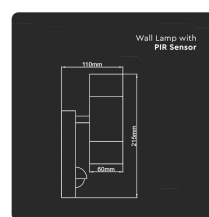

# SKU 5157 VT-7632S

Lampada LED da Muro Con sensore, Portalampada 2xGU10 (MAX 2x35W) Corpo in acciaio Doppio Fascio Luminoso IP44

## Specifiche tecniche

Grado di Protezione	IP44	Materiale	Acciaio inossidabile
Attacco	2XGU10	Colore	Acciaio inossidabile
Dimensione	60x110x215mm	Distanza di Rilevamento	2-8m
Fascio Luminoso	90°	Sensore	PIR
Temperatura d'Esercizio	-20 ° + 45°C	Tensione d'Alimentazione	AC:220-240V